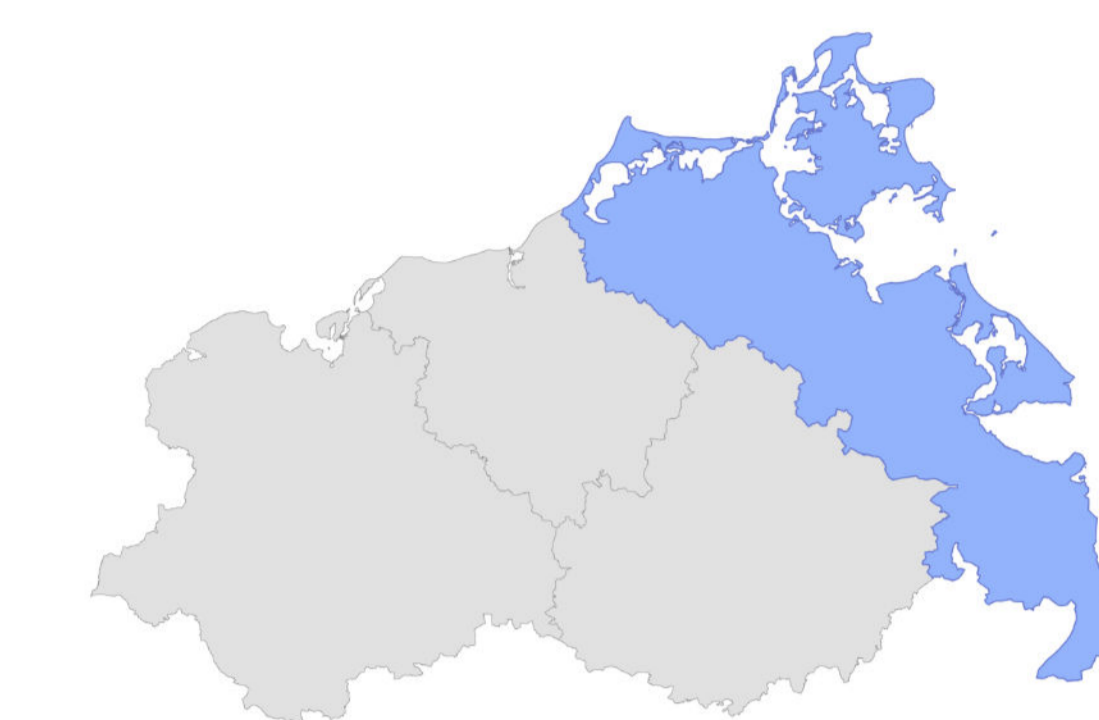

**Regionales
Raumentwicklungsprogramm**

VORPOMMERN
-ERSTER ENTWURF 2024-

Karte Blatt 1

M 1 : 100.000

Stand Juli 2024

Regionaler Planungsverband Vorpommern