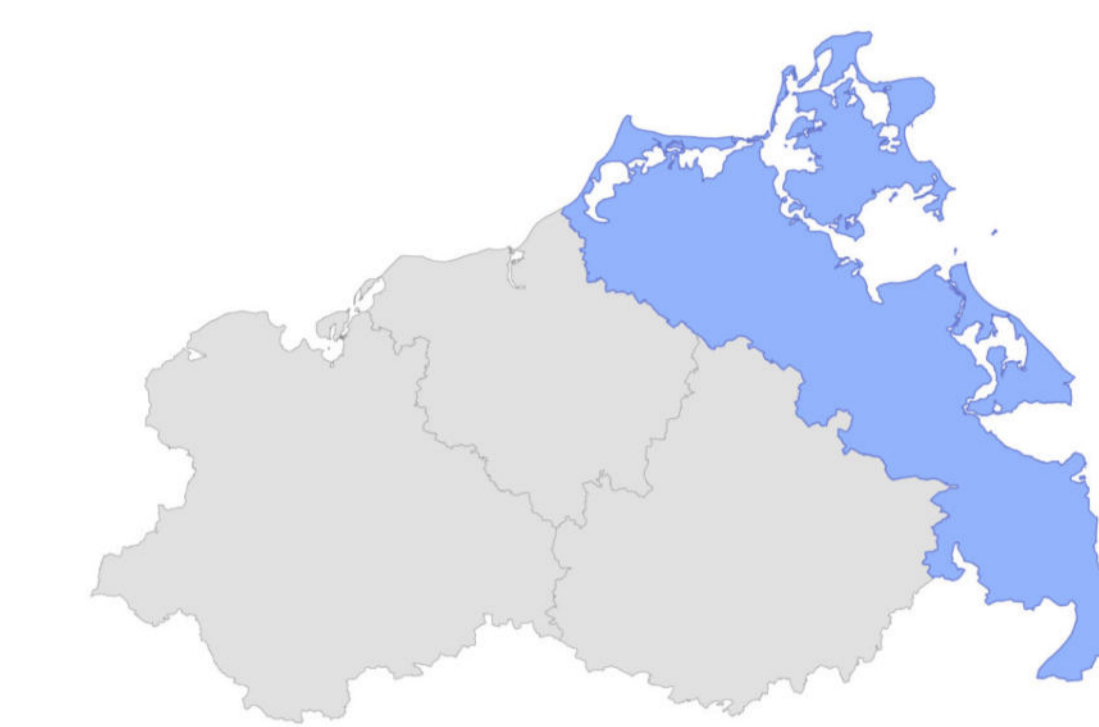

**Regionales
Raumentwicklungsprogramm**

**VORPOMMERN
- ENTWURF -**

Karte Blatt 1

M 1 : 100.000

Stand Mai 2024

Regionaler Planungsverband Vorpommern